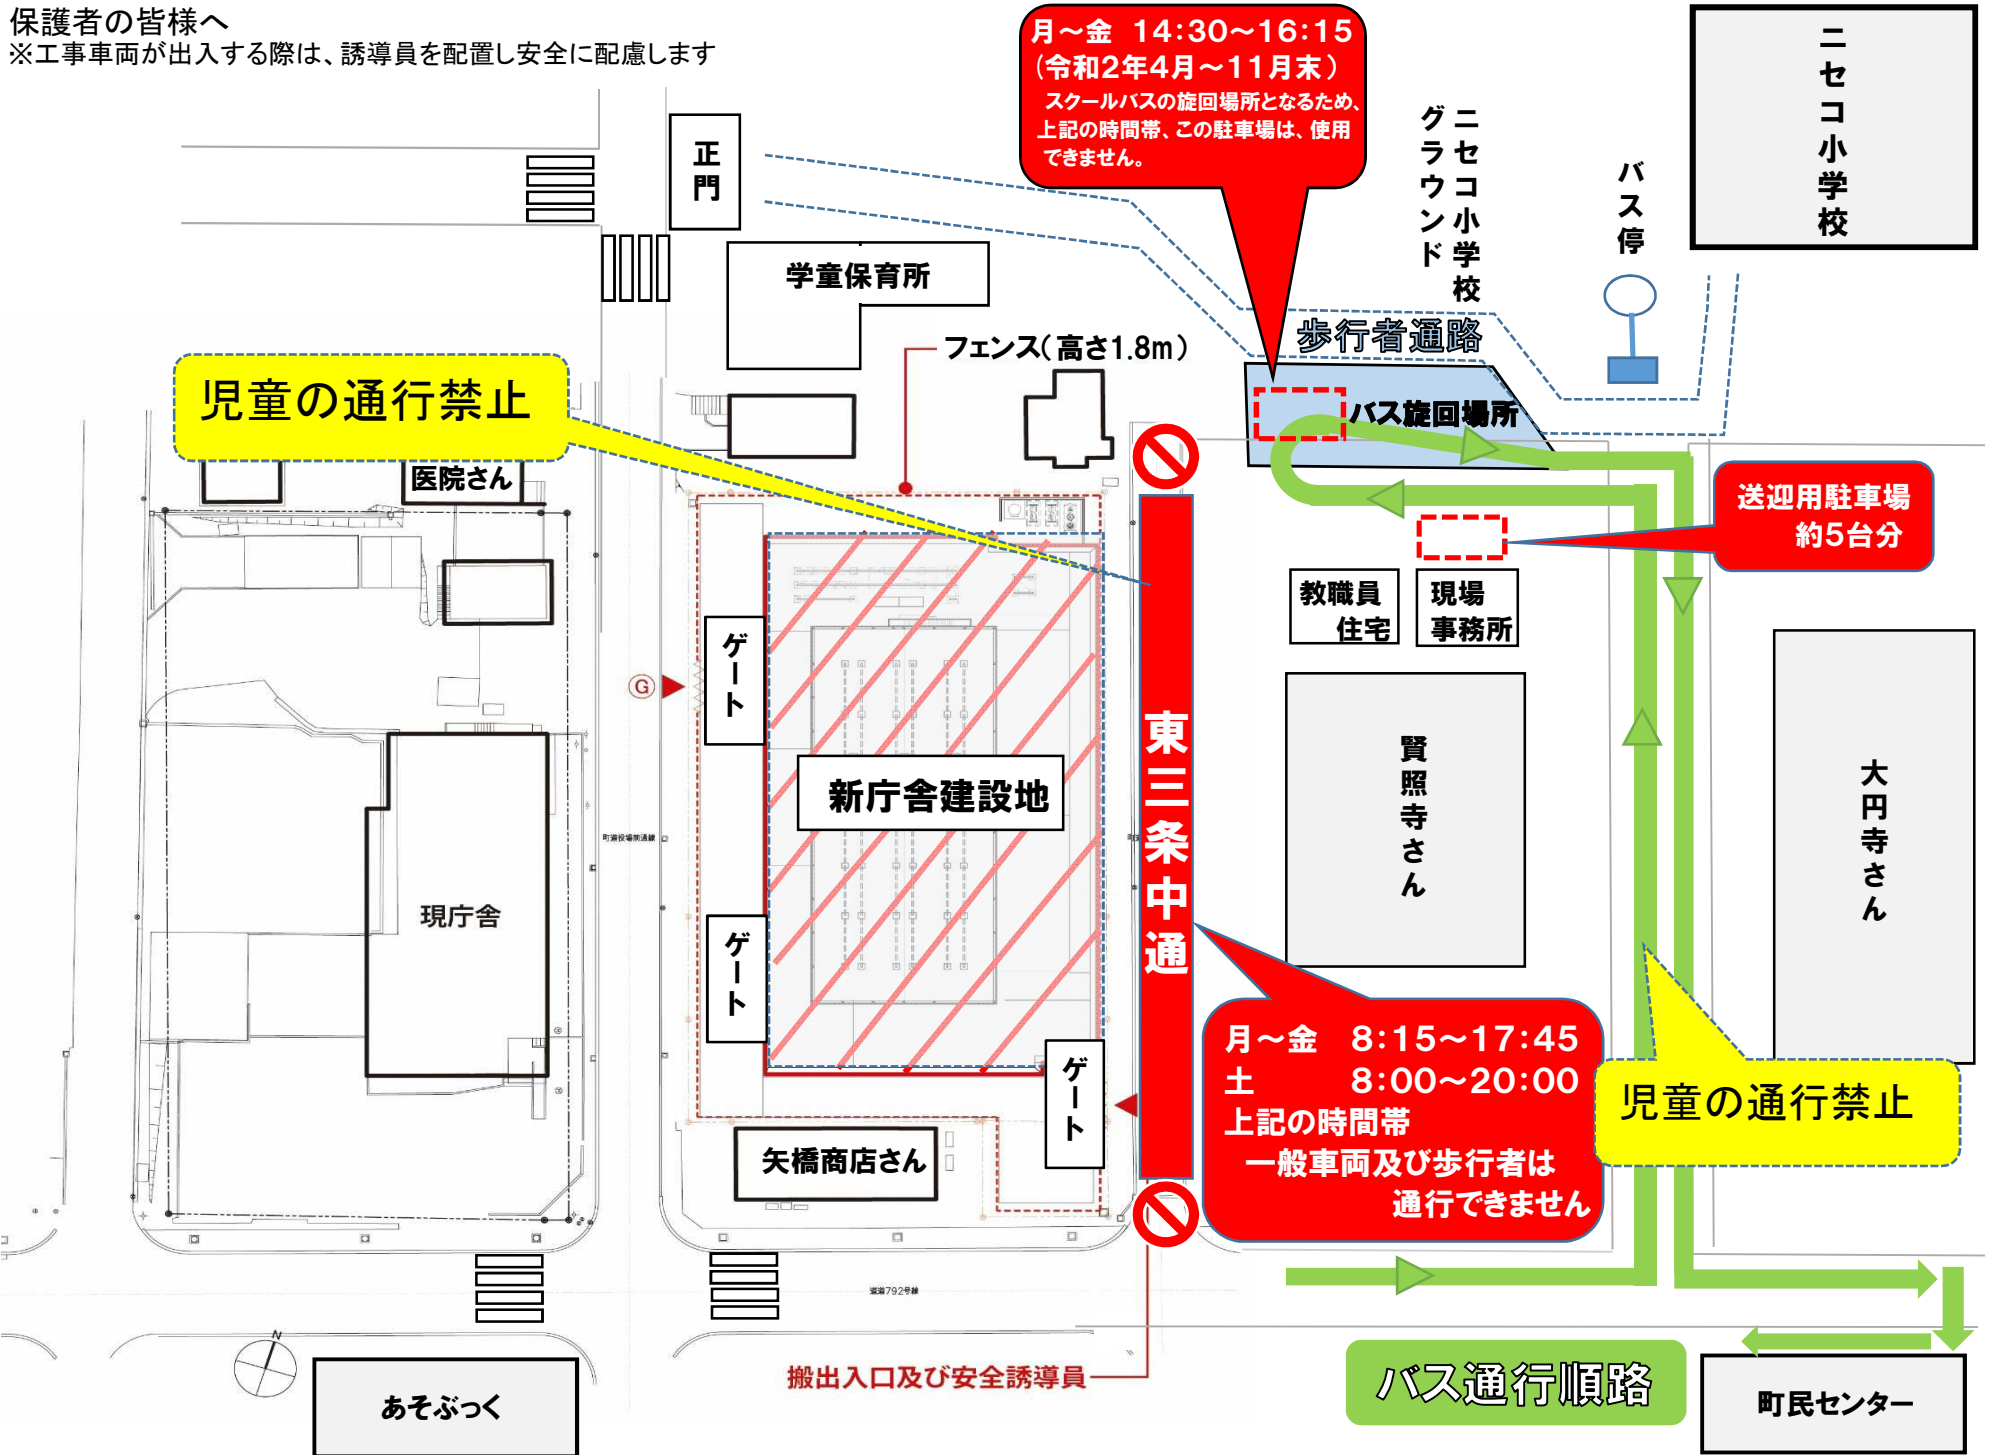

保護者の皆様へ

※工事車両が出入する際は、誘導員を配置し安全に配慮します

月～金 14:30～16:15  
(令和2年4月～11月末)  
スクールバスの巡回場所となるため、上記の時間帯、この駐車場は、使用できません。

児童の通行禁止

東三条中通

月～金 8:15～17:45  
土 8:00～20:00  
上記の時間帯  
一般車両及び歩行者は  
通行できません

児童の通行禁止

送迎用駐車場  
約5台分

バス通行順路

町民センター