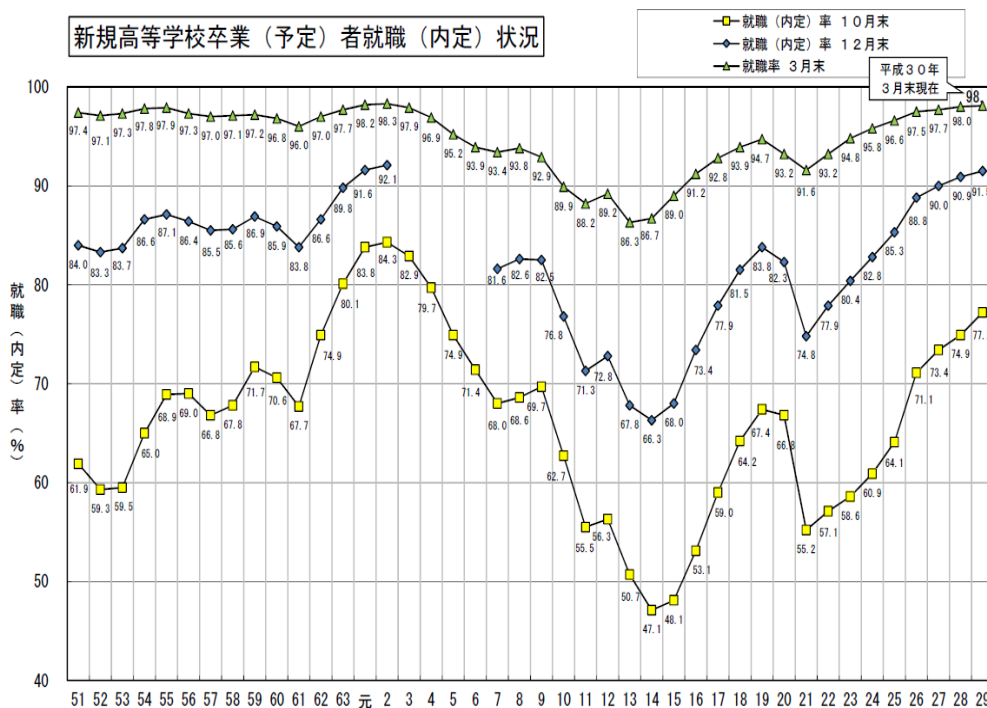

最近の就職は簡単？

今、3年生は就職活動が最も忙しい時期を迎えています。中には早くも就職内定を勝ち取った人もいます。

さて皆さんは最近の高卒者の就職状況を知っていますか？下のグラフは全国の高卒者の就職内定状況を表したものです。昨年度の就職希望者は最終的に98.1%が内定を得ています。これは15年ほど前と比べると非常に高い数値です。学生に有利な「売り手市場」といわれる状況が続いています。景気回復や人口が多い世代の定年退職などが要因といわれています。今後もしばらくはこのような売り手市場が続くのではないかとされています。

新規高等学校卒業（予定）者就職（内定）状況

では就職は簡単になったのでしょうか？確かに内定をもらうことだけを考えれば、良い状況になりました。しかし、就職後に離職をせず、充実した働き方することまで考えるとそうとも言えません。応募先の選択肢が増えた分、自分にあった企業を見つけるために必要な時間は増えたのではないのでしょうか。

つまり早い時期から自分の進路について考えを深めて、準備にしっかりと時間をかけられるようにしておくことがより大切になってきています。

～進学相談会～

9月27日の5、6時間目に1、2年生を対象に進学相談会が行われました。

- 大学・短大9校、専門学校46校の合計55校もの学校の方々に一同に集まっていただき、学校説明をしていただきました。観光、保育、調理、製菓、美容など多種多様な学校があり、進学をする人はもちろん、就職する人にとっても進路選択をする上で貴重なお話を聞いたのではないのでしょうか。

指定校推薦とは

多くの大学・短大・専門学校の入試制度には、高校での成績などについて一定の条件を満たした生徒が高校の推薦をもらって受験する推薦入試という制度があります。中でも指定校推薦とは一般推薦よりも条件が厳しいものの合格率が非常に高い推薦制度です。指定校推薦ではどの学校にでも応募できるわけではなく、高校が推薦枠をもらっている学校に限られます。次の表は今年度ニセコ高校が推薦枠をもらった学校の一部です。興味がある学校がないか見てみましょう。